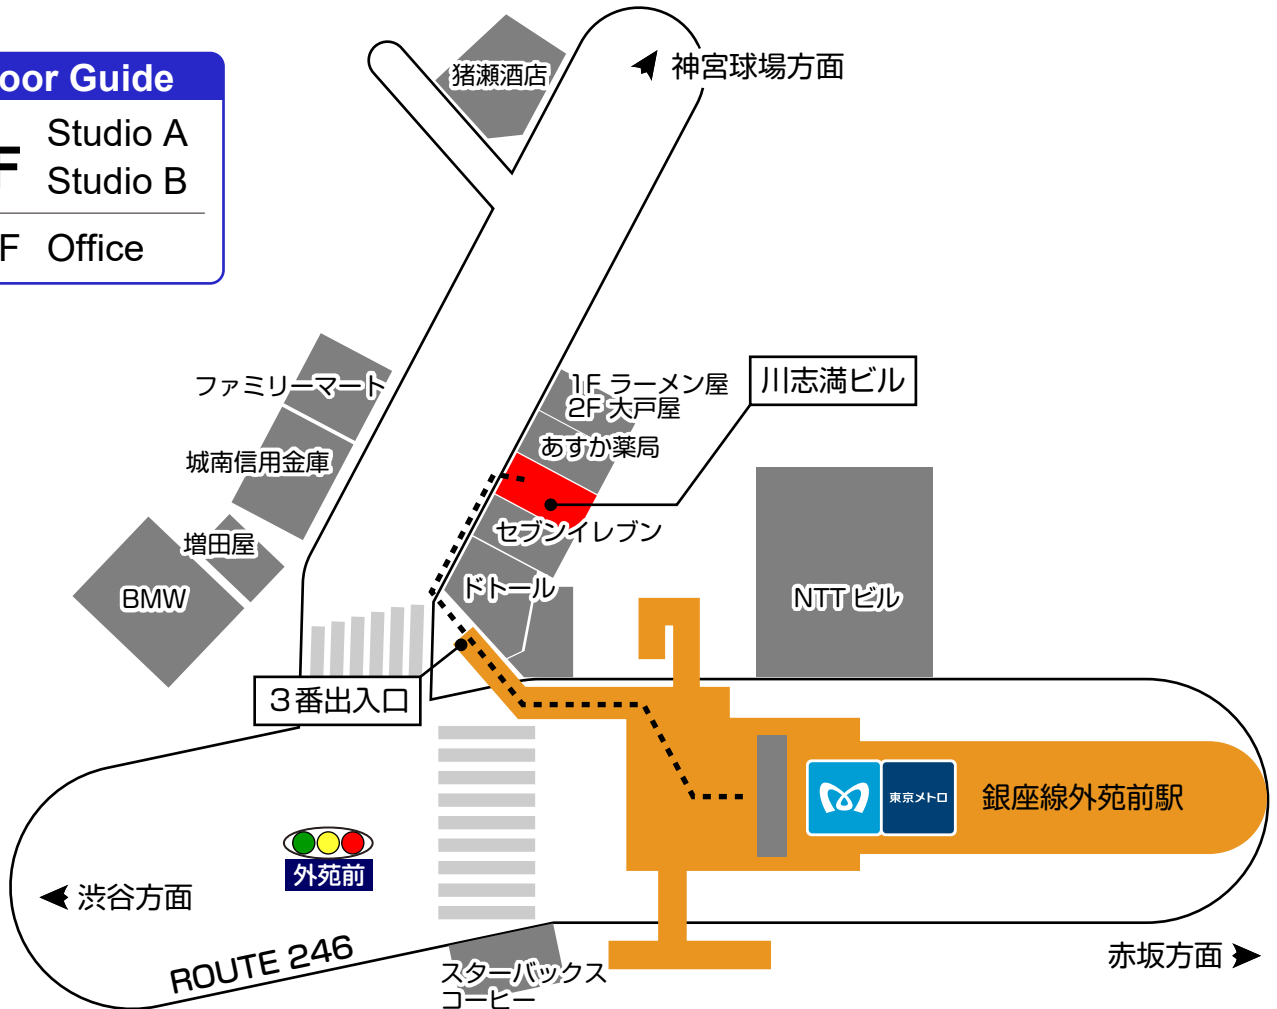

Floor Guide	
4F	Studio A
	Studio B
5F	Office

## 電車＋徒歩ルート

東京メトロ銀座線「外苑前 (G-03)」駅で下車し、3番出口【神宮球場方面出口】へ向かってください。

地上に出る階段を上がると左手前方に横断歩道がありますが、渡らずに右手前方の歩道方面へ進みます。

そうするとすぐセブンイレブンと喫茶店＋宝くじ売り場があります。その宝くじ売り場の横が弊社の入り口です。少し分かりにくいかもしれませんが、通り過ぎないようにご注意ください。

## 車ルート

国道 246 号線を渋谷から赤坂方面へ向かい、外苑前交差点を左折します（赤坂方面からお越しの場合は、外苑前交差点を大きく右折になります）。

曲がるとすぐ、左手にファミリーマートが見えます。そのファミリーマートから道路を挟んで向かいにある茶色のビルです。宝くじ売り場が目印です。

駐車場はございませんので、お手数ですが近隣のコインパーク等をご確認の上、ご利用ください。